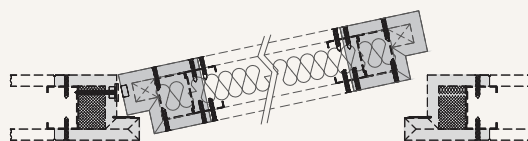

PURE LINE

PURE LINE est un système de cloison breveté à ossature métallique intégrant une **porte à paumelles invisibles bi affleurantes**, une solution unique sur le marché.

DESCRIPTION

La **porte est affleurante de part et d'autre** de la cloison et crée une véritable homogénéité dans la pièce votre intérieur est sublimé. Profitez alors visuellement d'un environnement design et dans l'air du temps.

Cette **innovation brevetée** répond aux tendances recherchées du marché actuel des portes intérieures invisibles.

LE PLUS ADAPTÉ POUR :

 Maison individuelle

LES AVANTAGES DU PRODUIT

- **Esthétique et unique** : seule porte bi-affleurante du marché
- **Structure homogène**, en plaque de plâtre qui évite le risque de fissures
- Hauteur de porte **standard et sur-mesure**
- **Gain de temps** lors de la pose, ce système d'hubriserie en plaque de plâtre se pose en même temps que la cloison
- Existe pour **cloison 72/48 et 98/48**

COUPE VUE DE HAUT

Coupe horizontale, système bi-affleurant

HAUTEUR Standard et sur-mesure	LARGEUR PASSAGE 630 à 930 mm
CLOISON COMPATIBLE 72/48 - 98/48	AFFLEURAGE Bi-affleurante 2 faces